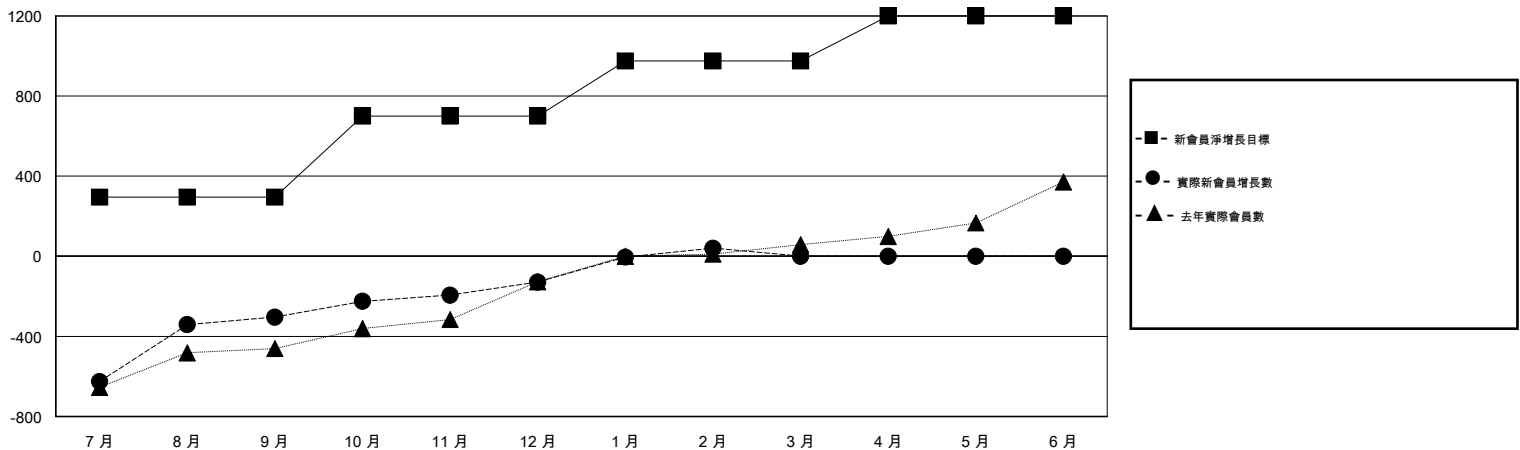

目標和實際會員累積

已取消的分會: 0	115 CLUBS OF 133 增添1位或以上的新會員	性別分佈
放棄的會員		男 3,123 (64.11%)
過世 2		女 1,748 (35.89%)
分會已取消 0	點擊這裡取得累計會員數據	總計家庭單位會員數 231
其他 673		支付減半會費的家庭會員 117
總計 675