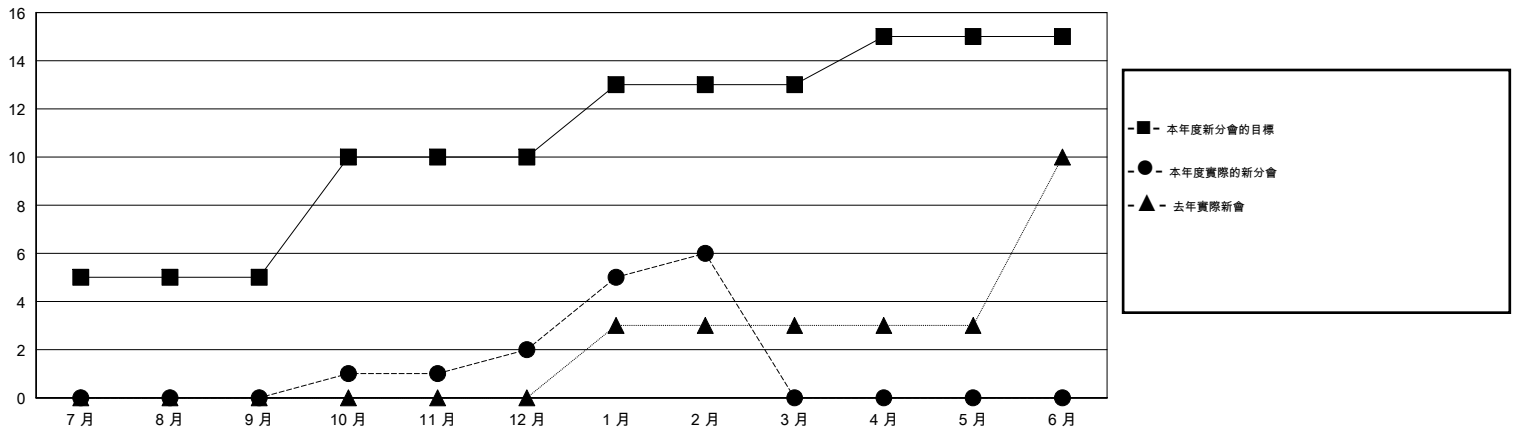

MONTHLY MEMBERSHIP PROGRESS REPORT

District 380

Results as of: 2/28/2017

GMT: ZE RAN SU

地點 CHINA

GMT憲章區

分會			
成果 2016-2017			
季	新分會目標	新會	會員流失的分會
7月/8月/9月	5	0	0
10月/11月/12月	5	2	0
1月/2月/3月	3	4	0
4月/5月/6月	2	0	0

位會員@每位須繳			
成果 2016-2017			
季	新會員淨增長目標 (不含復籍或轉會)	實際新會員增長數 (不含復籍或轉會)	實際退會會員 (包括轉會)
7月/8月/9月	295	343	647
10月/11月/12月	405	187	12
1月/2月/3月	275	185	16
4月/5月/6月	225	0	0

目標與實際新會累積

目標和實際會員累積

已取消的分會: 0	115 CLUBS OF 133 增添1位或以上的新會員	性別分佈
放棄的會員		男 3,123 (64.11%)
過世 2		女 1,748 (35.89%)
分會已取消 0	點擊這裡取得累計會員數據	總計家庭單位會員數 231
其他 673		支付減半會費的家庭會員 117
總計 675		